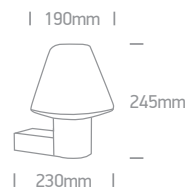

## The Mushroom Range

B-A<sup>++</sup>

67180 | 15W | E27 | Die cast + plastic

IP44

Suitable for E27 LED lamp.

B-A<sup>++</sup>

67182/AN

67182 | 15W | E27 | Die cast + plastic