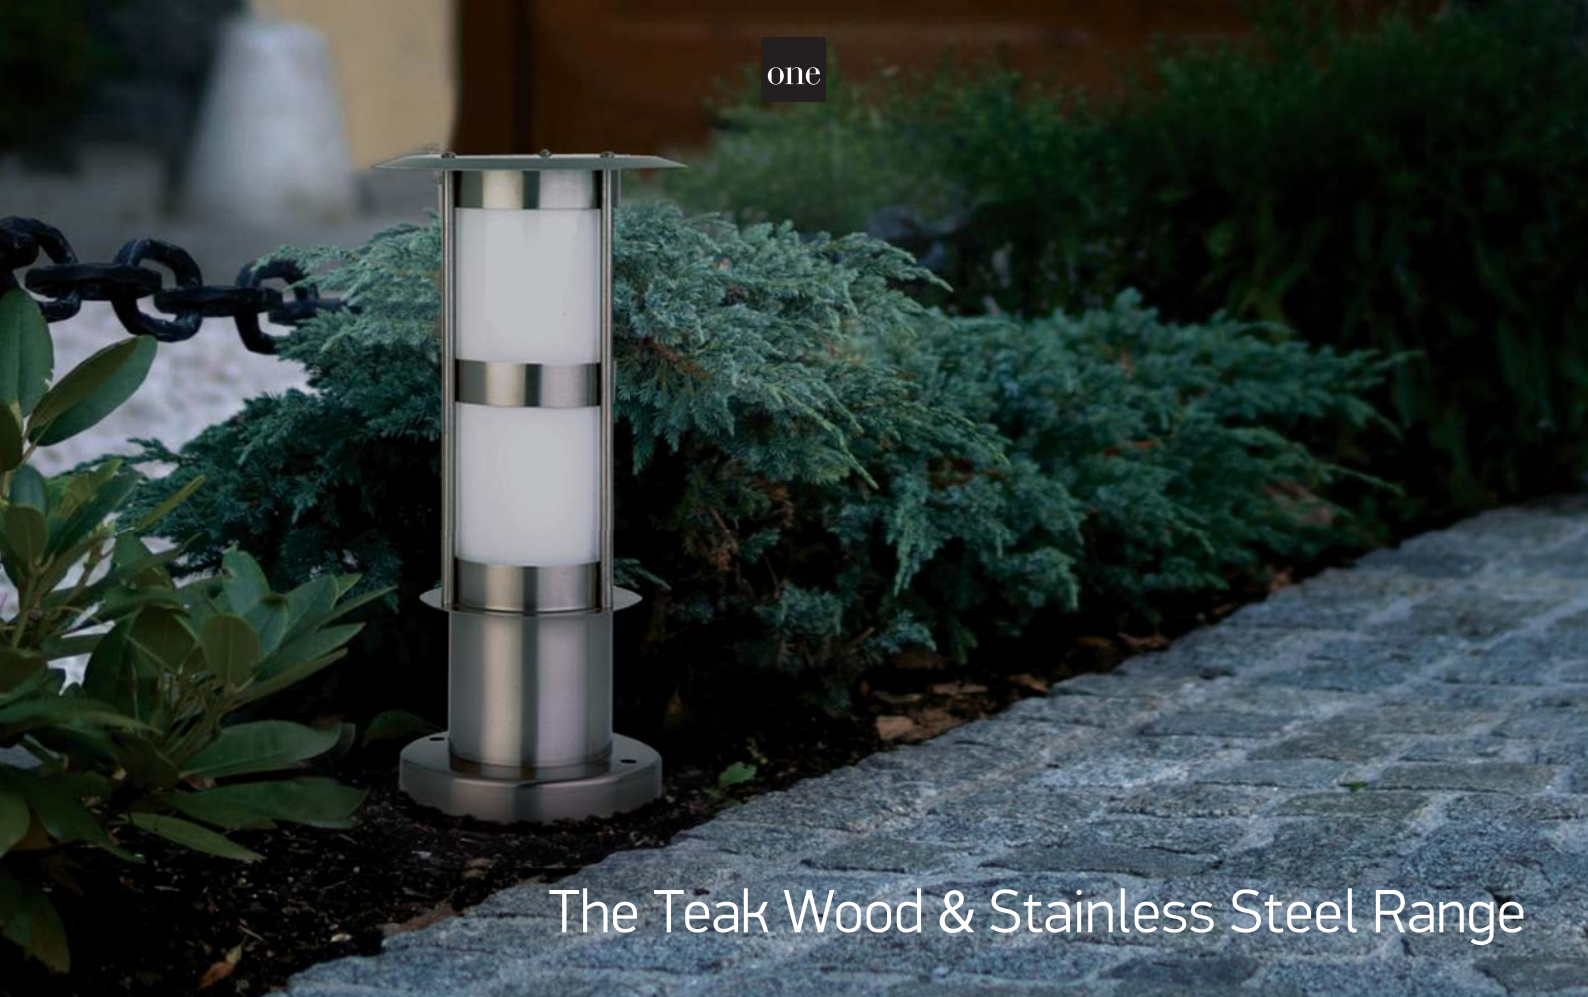

## The Teak Wood & Stainless Steel Range

 <p>B-A**</p>	<p><b>67010W</b>   15W   E27   Teak + stainless steel</p> <p>← CE 2 YEAR</p> <p>IP44</p>		 <p>360mm</p>	
 <p>B-A**</p>	<p><b>67286</b>   15W   E27   Teak + stainless steel 316</p> <p>← CE 2 YEAR</p> <p>IP44</p>		 <p>300mm</p>	
 <p>B-A**</p>	<p><b>67004</b>   15W   E27   Stainless steel 201</p> <p>← CE 2 YEAR</p> <p>IP44</p> <p>offer</p>		 <p>300mm</p>	