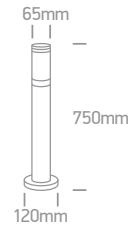

# The E27 Tube Lights

Die cast

B-A\*\*

67090 | 15W | E27 | Die cast

IP54

B-A\*\*

67092 | 15W | E27 | Die cast

IP54