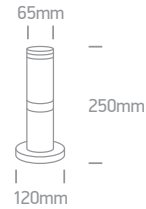

# The E27 Tube Lights

Die cast

B-A\*\*

67090 | 15W | E27 | Die cast

IP54

B-A\*\*

67092 | 15W | E27 | Die cast

IP54