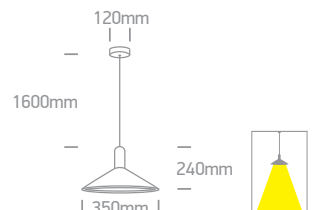

Retro Pendants

B-A** 63020/B/BS

63020 | 20W | E27 | Aluminium

IP20

63020/W/G

A-A**

63026 | 12W | E27 | Aluminium

IP20