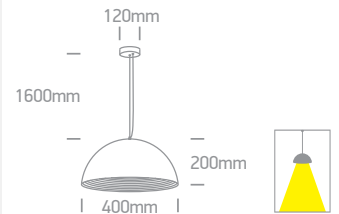

Bowl Shade Pendant Range

63016A | 20W | E27 | Aluminium

IP20

63016A/W/G

B-A+ 63016A/B/BS

63022 | 20W | E27 | Aluminium

IP20

63022/W/BS