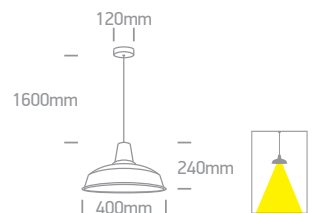

Retro Pendants

B-A** 63020/B/BS

63020 | 20W | E27 | Aluminium

IP20

63020/W/G

A-A**

63026 | 12W | E27 | Aluminium

IP20