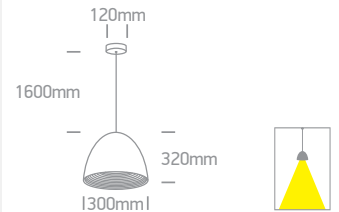

Bowl Shade Pendant Range

63016A | 20W | E27 | Aluminium

IP20

63016A/W/G

B-A+ 63016A/B/BS

63022 | 20W | E27 | Aluminium

IP20

63022/W/BS