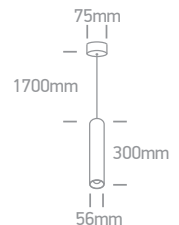

63105L | 35W | MR16 | GU10 | Aluminium

E-A⁺ 63105L/W

63105L/B

Order Code	Colour	Reflector	Watts	Input	Class		Notes
63105N/W	White	Black	10W	100-240V		24	-
63105N/B	Black	Brass	10W	100-240V		24	-
63105M/W	White	-	10W	100-240V		12	-
63105M/B	Black	-	10W	100-240V		12	-
63105L/W	White	Black	35W	100-240V		20	-
63105L/B	Black	Brass	35W	100-240V		20	-