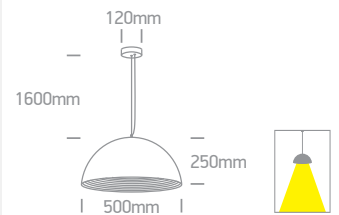

B-A+ 63022A/B/BS